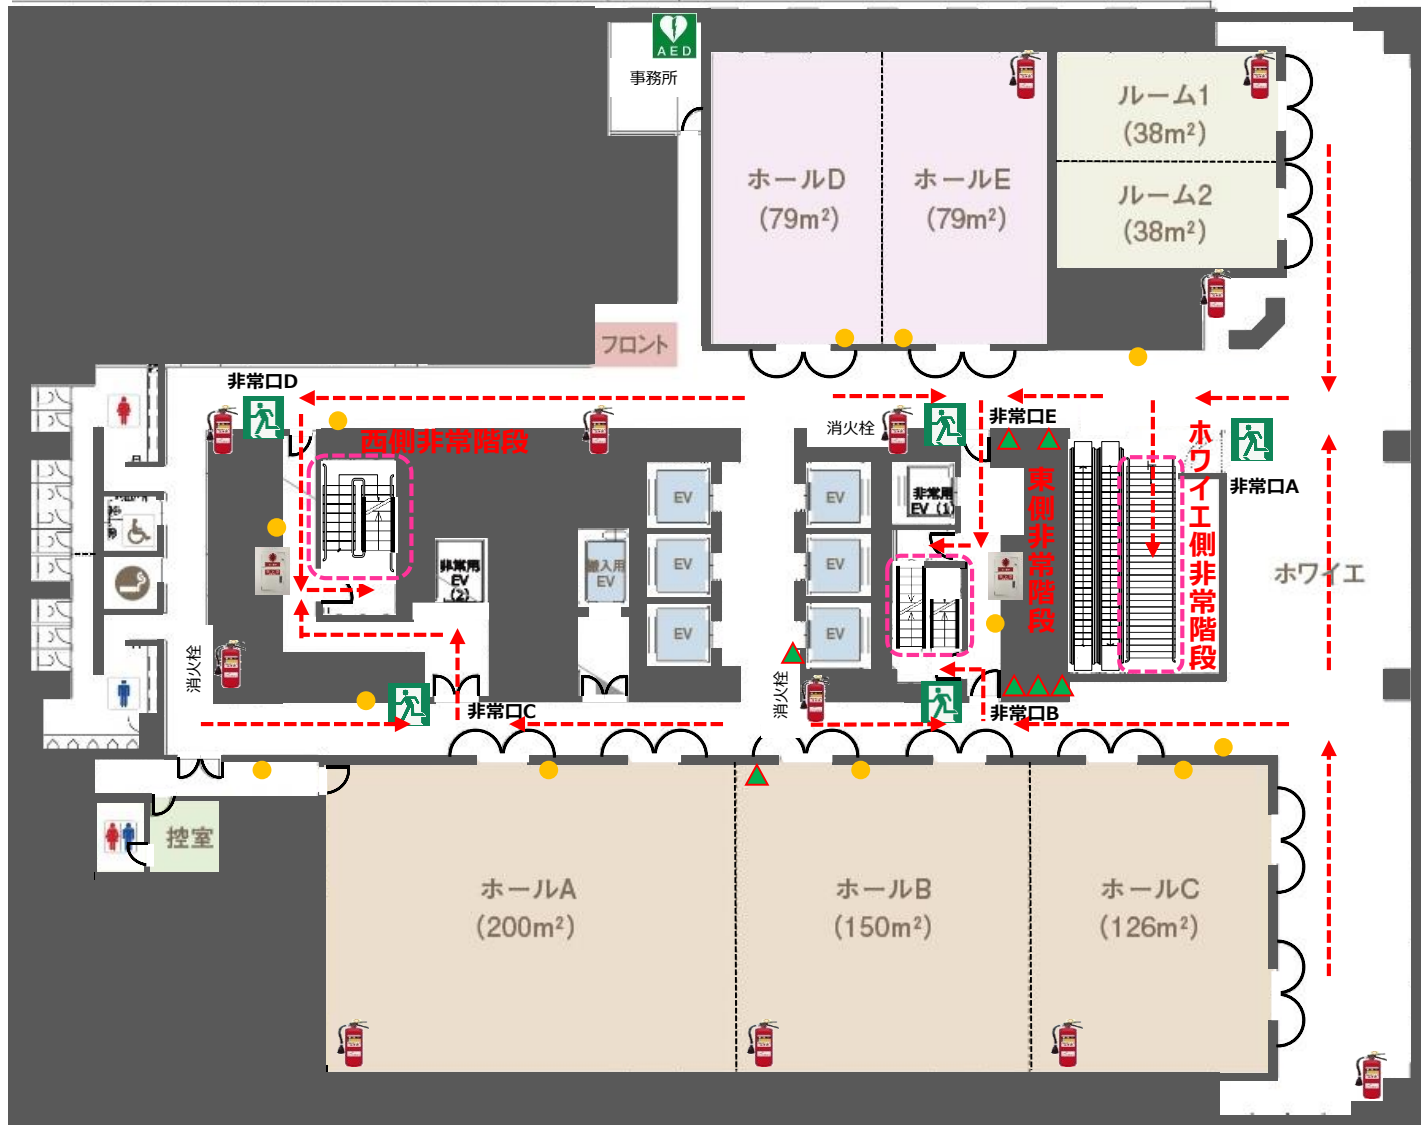

オービックホール 非常時 避難経路図 オービック御堂筋ビル2階

係員の誘導に従って順序良くお近くの非常口より避難してください。
 ※階段は、西側非常階段・東側非常階段・ホワイエ側非常階段の3か所ございます。
 ※エスカレーター・エレベーターは停止し、ご利用になれません。

西側・御霊神社

東側・御堂筋

【シンボルについて】

-  避難経路
-  非常階段
-  非常出入口
-  ABC粉末消火器
-  消火栓
消火用散水栓
(消火器格納型)
-  火災通報装置
(非常電話内蔵型)
-  防災シャッター
起動スイッチ
-  排煙起動スイッチ
-  自動体外式除細動器