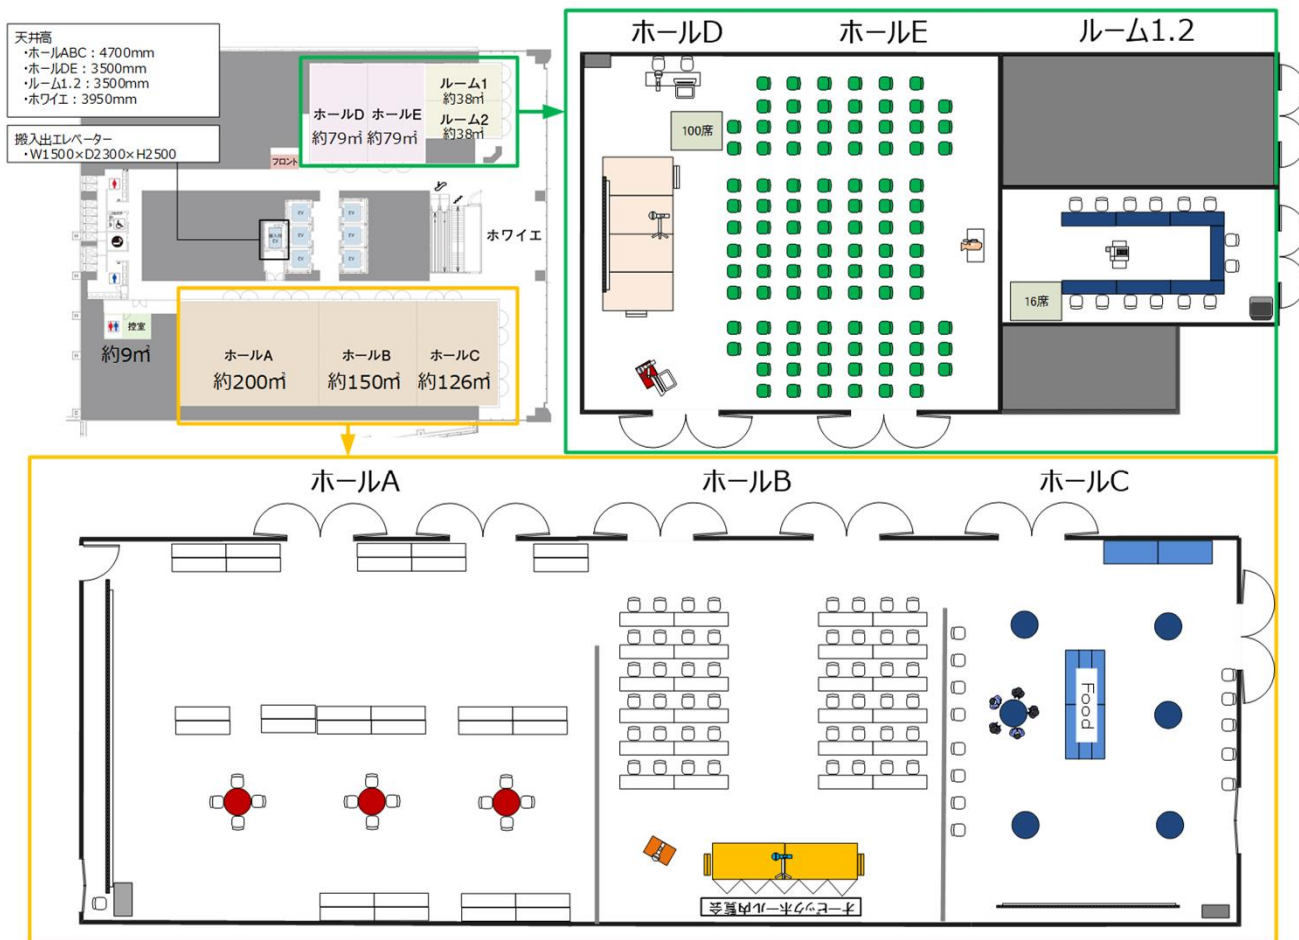

・時間

①10:30～

②13:30～

③15:30～

※各回約60分

・場所

オービックホール

(オービック御堂筋ビル2階)

豪華な空間とハイスパックな設備で、多様なシーンに対応可能

- 展示会、式典、オンライン配信、用途別の様々なレイアウトを体験できる！
- 忘・新年会 賀詞交換会などこれからのご利用に！

詳しくは裏面をご確認ください >>>

同時開催

映像機器展示会2023

当日会場レイアウト

ホールA	展示会(映像機器展示)	ホールD+E	オンライン配信
ホールB	式典	ルーム1+2	社内会議
ホールC	懇親会	ホワイエ	コーヒースタンド