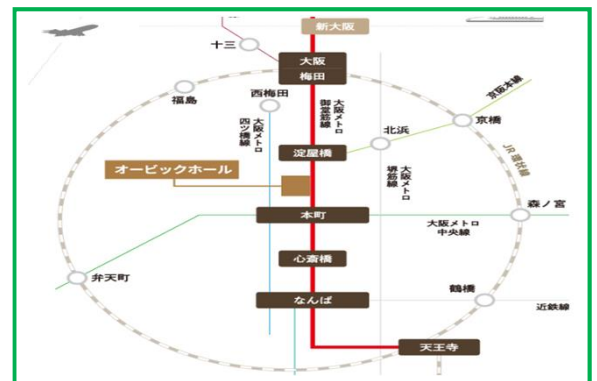

レイアウトはイメージです。当日変更になる可能性があります。

ご来場について

- ・ご来場の際は、お電話・または、メールにて事前にご連絡下さい。
- ・名刺を2枚ご持参お願いいたします。
- ・当日は受付にお越しください。資料等をお渡しいたします。
- ・ご見学は、各開催時間内でフリー見学です。
- ・ご質問等は営業担当にお声がけください。

オービックホール 事務局

受付窓口: **06-6228-6500**

受付時間: 9:00~19:00 (土日祝も承ります)

e-mail : info-obichall@ogbc.co.jp

運営会社: 大阪ガスビジネスクリエイト株式会社
<https://www.ogbc.co.jp/>

大阪市中央区平野町4丁目2番3号 オービック御堂筋ビル2階

伊藤忠ケーブルシステムソリューション展 in OSAKA

開催日：8月17日（木）/18日（金）10：00～16：00

会場：オービックホール
大阪府大阪市中央区平野町
4丁目2-3 オービック御堂筋ビル2F

アクセス： 御堂筋線「淀屋橋」駅徒歩3分
 御堂筋線「本町」駅徒歩4分

備考：名刺2枚をお持ちください。

出展一覧

伊藤忠ケーブルシステム株式会社

Blackmagicdesign

DIGIcas Soliton[®] Algorithm Specialist TMC

お問い合わせ先

伊藤忠ケーブルシステム株式会社