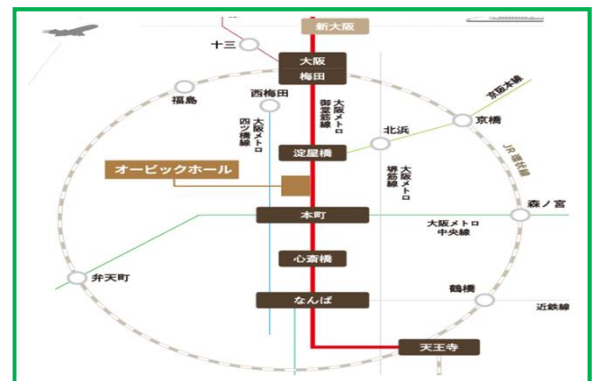

レイアウトはイメージです。当日変更になる可能性があります。

ご来場について

- ・ご来場の際は、お電話・または、メールにて事前にご連絡下さい。
- ・名刺を2枚ご持参お願いいたします。
- ・当日は受付にお越しください。資料等をお渡しいたします。
- ・ご見学は、各開催時間内でフリー見学です。
- ・ご質問等は営業担当にお声がけください。

オービックホール 事務局

受付窓口: **06-6228-6500**

受付時間: 9:00~19:00 (土日祝も承ります)

e-mail : info-obichall@ogbc.co.jp

運営会社: 大阪ガスビジネスクリエイト株式会社
<https://www.ogbc.co.jp/>

大阪市中央区平野町4丁目2番3号 オービック御堂筋ビル2階

伊藤忠ケーブルシステムソリューション展 in OSAKA

開催日：8月17日（木）/18日（金）10：00～16：00

会場：オービックホール
大阪府大阪市中央区平野町
4丁目2-3 オービック御堂筋ビル2F

アクセス： 御堂筋線「淀屋橋」駅徒歩3分
 御堂筋線「本町」駅徒歩4分

備考：名刺2枚をお持ちください。

出展一覧

伊藤忠ケーブルシステム株式会社

お問い合わせ先

伊藤忠ケーブルシステム株式会社

〒550-0004
大阪市西区靱本町1-4-2 プライム本町ビル4階
TEL：06-7711-3361（代表）

- お問合せ: info@itochu-cable.co.jp
- ホームページ: <https://www.itochu-cable.co.jp>