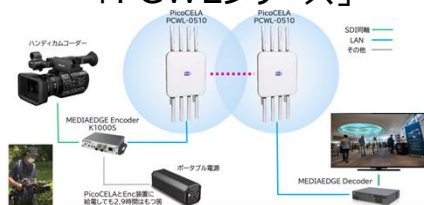

DIGIcas

オールインワンスイッチャー
プロダクションスイッチャー/リアルタイム
CGグラフィックス/オーディオミキサーが
一体となった、まったく新しい
プロダクションスイッチャー。

Soliton

モバイル中継システム
「Smart-telecaster Zao-X」
新圧縮伝送システムを搭載し、
長短遅延を実現した小型軽量の
モバイル回線を使用した中継システム。

ITOCHU

ITOCHU Cable Systems
編集共有ストレージシステム
「Facilis HUB」
多くの映像音声編集で採用頂いている
ストレージシステム。
KVMシステム
「IHSE Dracoシリーズ」

MEDIAEDGE

ループ映像収録システム
監視カメラや拠点カメラといった多拠点に
設置をした情報カメラの映像を、
一つのシステムで設定した時間を常時
ループ収録します

Blackmagicdesign

映像制作システム
カメラ、スイッチャー等幅広く映像制作、
配信のシステムソリューション展示。

メッシュWi-Fi Live中継システム
「PCWLシリーズ」

Algorithm Specialist
TMC