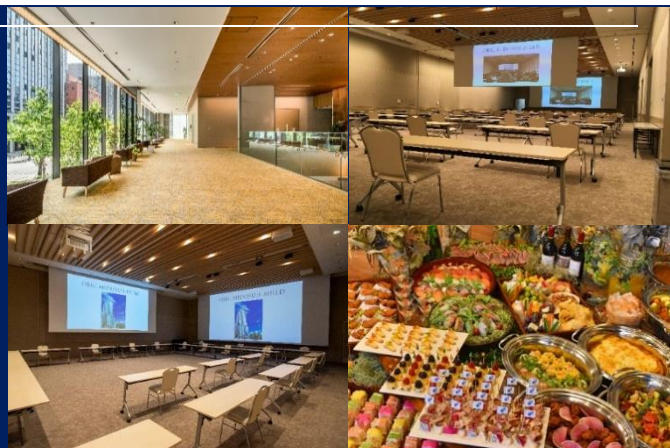

豪華な空間とハイスパックな設備で、多様なシーンに対応可能

● 展示会、式典、オンライン配信、用途別の様々なレイアウトを体験できる！

● 忘・新年会 賀詞交換会などこれからのご利用に！

詳しくは裏面をご確認ください >>>

同時開催

映像機器展示会2023

当日会場レイアウト

ホールA	展示会(映像機器展示)	ホールD+E	オンライン配信
ホールB	式典	ルーム1+2	社内会議
ホールC	懇親会	ホワイエ	コーヒースタンド