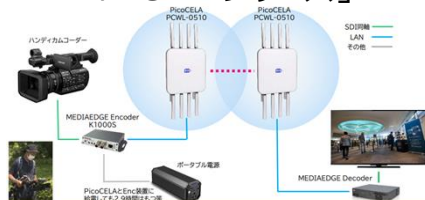

詳細は裏面へ→

展示ソリューション

HIBINO

- ・スタジオ用ワイヤレスマイクシステム
「**SHURE** ADXシリーズ」
- ・テレビ会議用システム
「**VADDIO**」
- ・小型デジタルミキサー
「**ALLEN&HEATH** SQシリーズ」

DIGIcas

オールインワンスイッチャー
プロダクションスイッチャー/リアルタイム
CGグラフィックス/オーディオミキサーが
一体となった、まったく新しい
プロダクションスイッチャー。

Soliton

モバイル中継システム
「Smart-telecaster Zao-X」
新圧縮伝送システムを搭載し、
長短遅延を実現した小型軽量の
モバイル回線を使用した中継システム。

ITOCHU

ITOCHU Cable Systems
編集共有ストレージシステム
「Facilis HUB」
多くの映像音声編集で採用頂いている
ストレージシステム。
KVMシステム
「IHSE Dracoシリーズ」

MEDIAEDGE

ループ映像収録システム
監視カメラや拠点カメラといった多拠点に
設置をした情報カメラの映像を、
一つのシステムで設定した時間を常時
ループ収録します

Blackmagicdesign

映像制作システム
カメラ、スイッチャー等幅広く映像制作、
配信のシステムソリューション展示。

PCWL

メッシュWi-Fi Live中継システム
「PCWLシリーズ」

Algorithm Specialist
TMC

オンエア映像・送返システム
「低遅延映像送返装置」
インカム&タリー機能をオプションで
追加可能な低遅延の送り返しシステム。