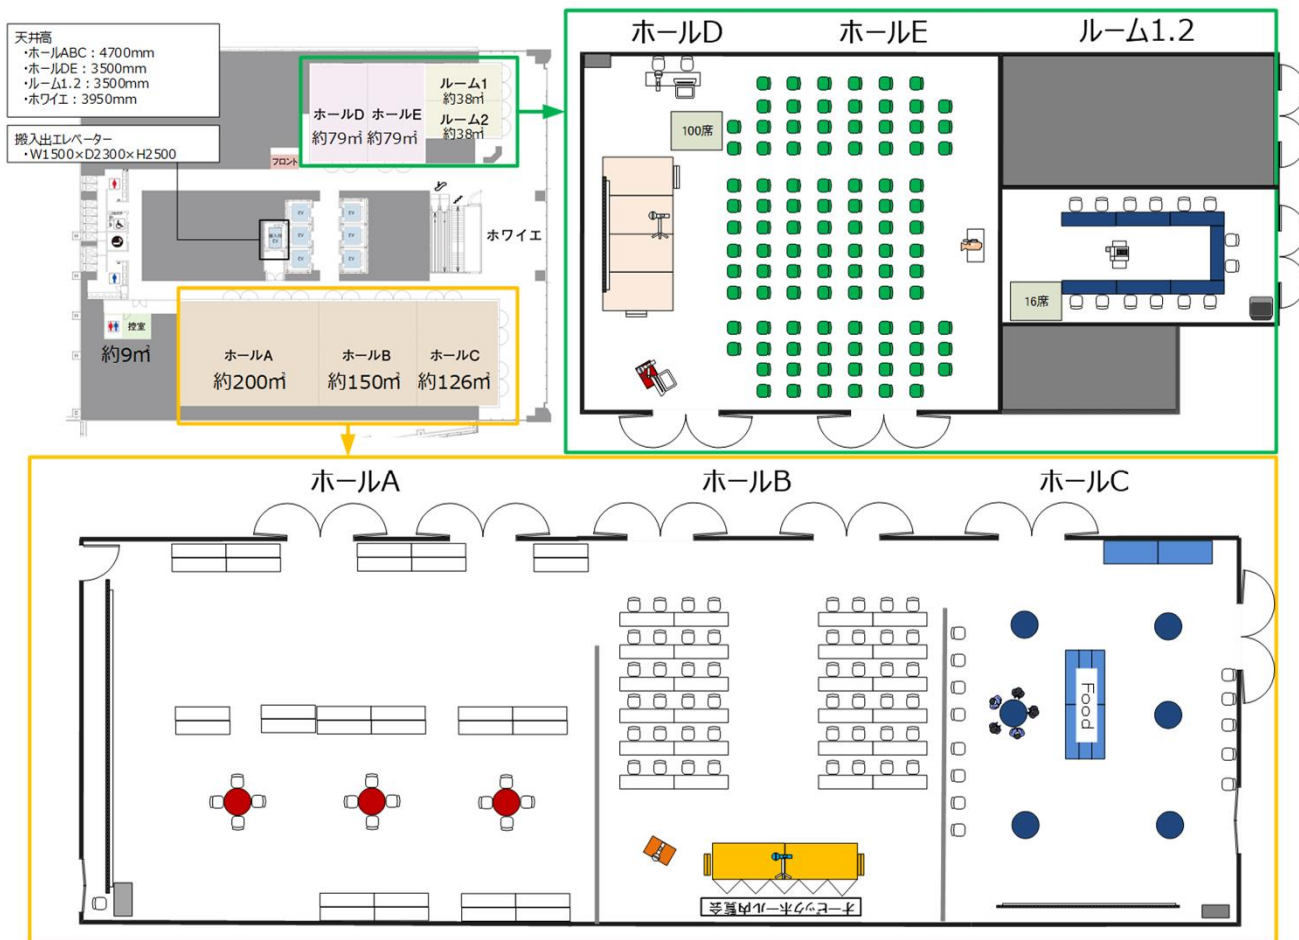

・時間

①10:30～

②13:30～

③15:30～

※各回約60分

・場所

オービックホール

(オービック御堂筋ビル2階)

豪華な空間とハイスパックな設備で、多様なシーンに対応可能

● 展示会、式典、オンライン配信、用途別の様々なレイアウトを体験できる！

● 忘・新年会 賀詞交換会などこれからのご利用に！

詳しくは裏面をご確認ください >>>

同時開催

映像機器展示会2023

当日会場レイアウト

ホールA	展示会(映像機器展示)	ホールD+E	オンライン配信
ホールB	式典	ルーム1+2	社内会議
ホールC	懇親会	ホワイエ	コーヒースタンド