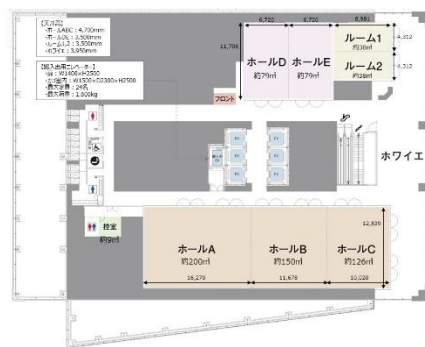

【キャンペーンについて】

先着制

- ・対象期間 2026年12月21日(月)～23日(水)
- ・お申込み期間 2026年6月1日(月)～7月31日(月)まで
- ・先着順
- ・ホールD単室、ホールE単室、ルーム1.2のみのご利用はできません。
- ・別途、機材代がかかります(用途によっては、他費用の可能性あり)
- ・会場費は前払い(ホームページで利用規約をご一読ください)
- ・お申込み方法は、お電話、メール(特別キャンペーン件とお伝えください)

オービックホールの特徴

▶ 最大500名収容可能な会場(ホールA+B+C 476㎡)

ご要望に応じた最適なプラン(レイアウトなど)をご提案
設備から飲食までワンストップで手配
会場設営はホールでご準備。利用後も元に戻さずお帰り頂けます
技術スタッフ、設営スタッフ常駐で安心運営をご提供
配信・録画スタッフの手配も可能

▶ アクセス抜群(会場までの説明が簡単)

最寄り駅 Osaka Metro御堂筋線 淀屋橋徒歩5分 / 本町5分
新幹線「新大阪」から、Osaka Metro御堂筋線の乗り換え1回
大通り“御堂筋”沿い。遠方からでも迷わず来場が可能

▶ 充実した機材・設備・サポート体制

天井高4.7m 開放感のある空間をご提供
400インチ・300インチの大型スクリーンを完備
スタッフ常駐

内覧は随時受付

一度、会場をご覧ください

ご不明な点、ご要望、お気軽にご連絡ください